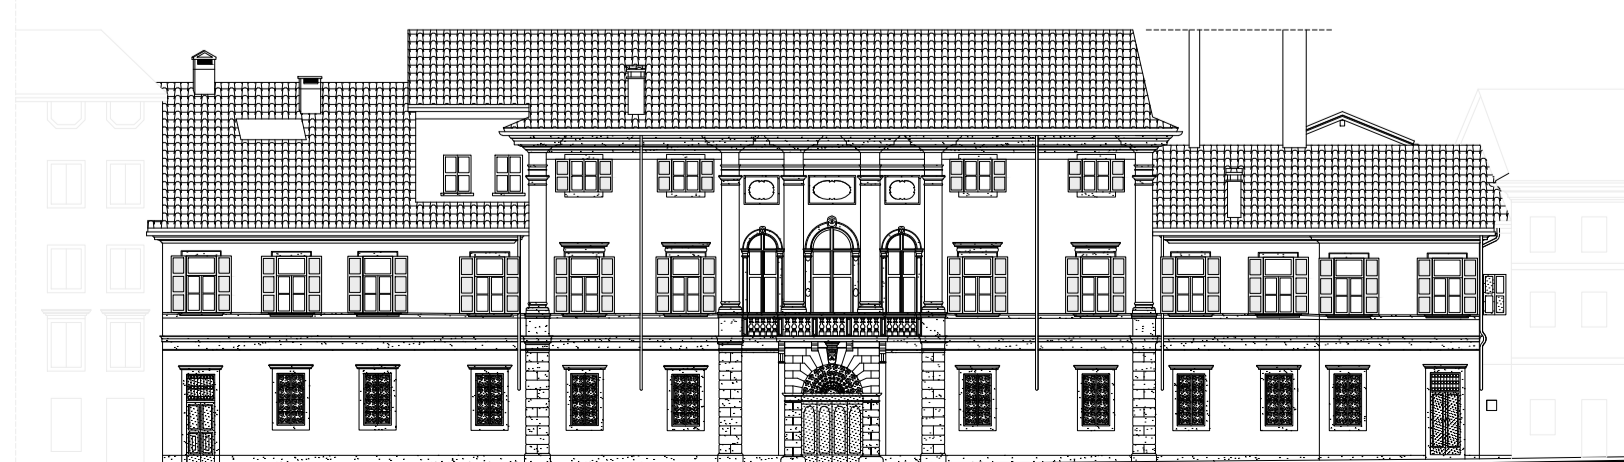

LEGENDA:

ARMADI:

- B..... ARMADIO BASSO CIECO
- BG..... ARMADIO BASSO A GIORNO
- G..... ARMADIO ALTO A GIORNO
- M..... ARMADIO METALLICO
- POSTA... ARMADIETTI PORTA POSTA
- PRV SCAFFALE PORTA RIVISTE
- S..... CLASSIFICATORE METALLICO
- TV..... MOBILE PORTA TV
- V..... ARMADIO ALTO A VETRI

TAVOLI:

- TBS..... TAVOLO BASSO SOGGIORNO

PROVINCIA DI UDINE
UNIVERSITA' DEGLI STUDI DI UDINE
 AREA EDILIZIA E LOGISTICA

COMUNE DI UDINE

PALAZZO GARZOLINI - COMPLESSO DI TOPPO WASSERMANN

SCHEMA DISTRIBUTIVO DEGLI ARREDI

PIANTA PIANO PRIMO

DATA
 AGG. MARZO 2013

SCALA

GRAFICA

RIF.
 DTWG-ARREDI-V28.DWG
 [LTY:DTWG-1P-GARA]

TAVOLA

2/3